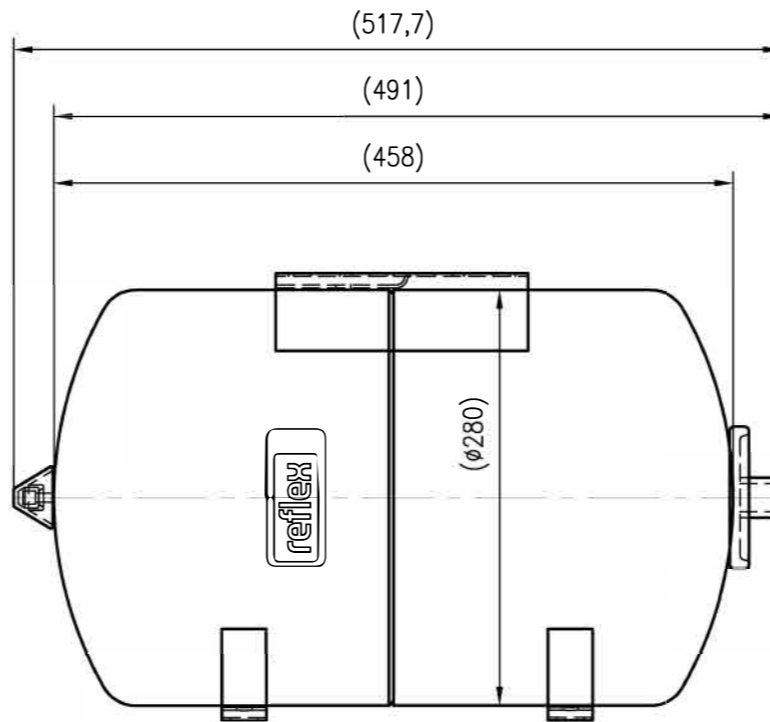

Side view

Front view

Isometric view

Top view

Unterliegt nicht dem Änderungsdienst/ Not subject to change management		Maßstab/ Scale: 1:5	Format/ Size: A3
Revision 04.05.2016	Reflex HW 25 10bar – 7200310		