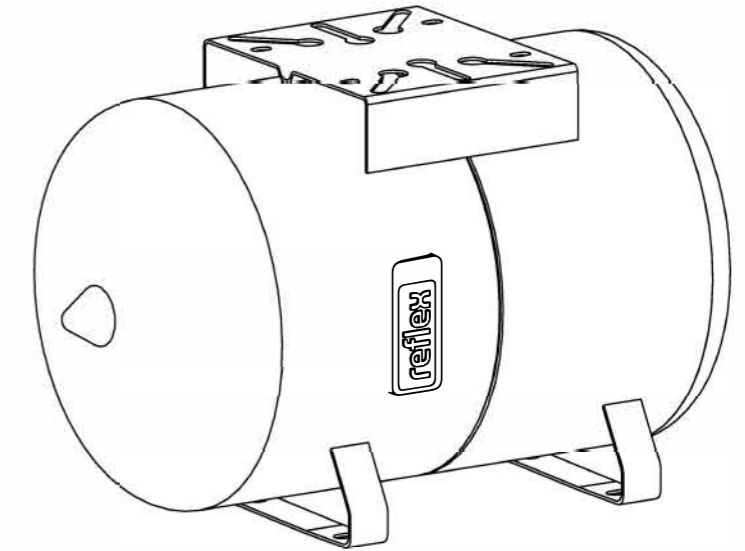

Side view

Front view

Isometric view

Top view

Unterliegt nicht dem Änderungsdienst/ Not subject to change management		Maßstab/ Scale: 1:5	Format/ Size: A3
Revision 04.05.2016	Reflex HW 25 10bar – 7200310		