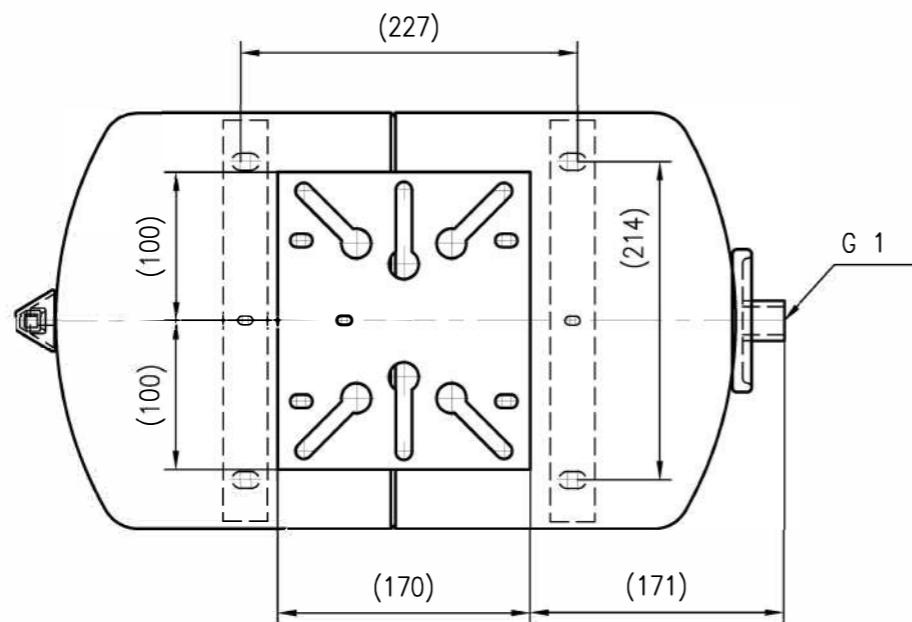

Side view

Front view

Isometric view

Top view

Unterliegt nicht dem Änderungsdienst/ Not subject to change management		Maßstab/ Scale: 1:5	Format/ Size: A3
Revision 04.05.2016	Reflex HW 25 10bar – 7200310		